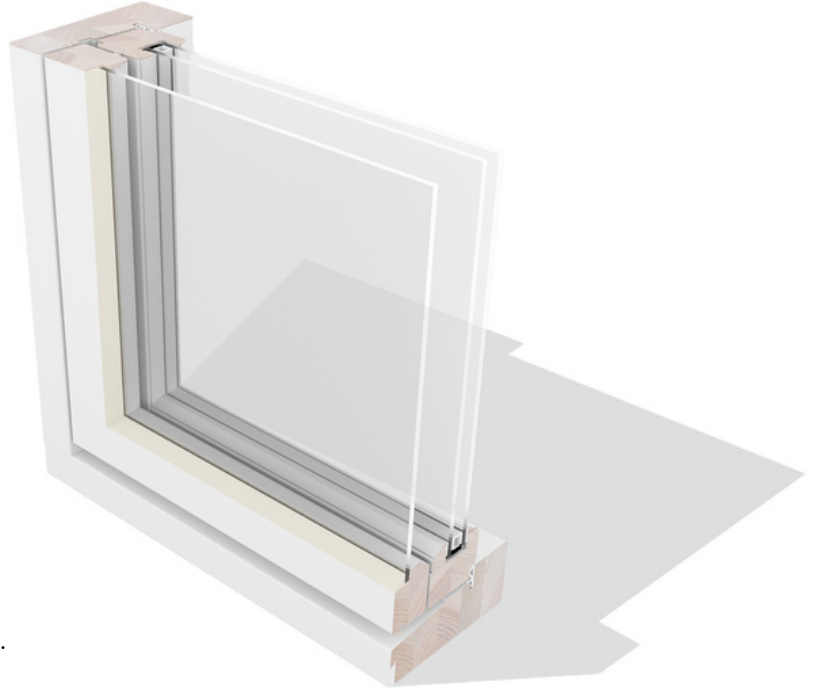

UTÅTGÅENDE 2+1

WFUKS-47

TEKNISKA UPPGIFTER

TRÄ

Kvistfri, lamellimad furu i lägst klass B enligt EN14220, klass G4-2 enligt EN 1611-1.

YTBEHANDLING

Doppimpregnering: Teknos Aqua 1410-01.
Grundfärg: Teknos Antistain Aqua 2901-00.
Toppfärg: Teknos Aquatop 2600-2X.

GLAS

Ytterbåge: Eurofloat 4 mm / Innerbåge: Eurofloat 4 mm - argon 15 mm - EN2Plus Eurofloat 4 mm. (U-värde=1,0 W/m²K) Standard.
Ytterbåge: Eurofloat 4 mm Free vision T / Innerbåge: Eurofloat 4 mm - argon 15 mm - EN2Plus Eurofloat 4 mm. (U-värde=0,9 W/m²K)
Distans: Swisspacer. Standard grå. Vit och svart tillval.

TÄTLIST

Silikonlist, kulör ljusgrå.

BESKRIVNING

Modernt kulturfönster av trä. Traditionella fönster med modern prestanda.
Sidhängt utåtgående 2+1 fönster

Karmdjup: 120mm (115mm som tillval)
Bågtjocklek: 81mm